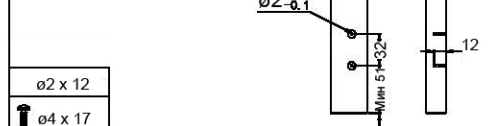

Инструкция по монтажу системы ящиков Firmax Slimline

Комплектация

Номинальная длина	Минимальная глубина для установок ящика
270 мм	275 мм
300 мм	305 мм
350 мм	355 мм
400 мм	405 мм
450 мм	455 мм
500 мм	505 мм

Размеры дна и задней стенки

Задняя стенка

Тип ящ.	89	121	185
Высота стенки	59	91	155

Дно ящика L=NL-20

KB - ширина корпуса
LW - внутренняя ширина корпуса
NL - номинальная длина

Установочные размеры, мм

NL= Номинальная длина ящика
LT= Внутренняя глубина корпуса

Присадка фасада ящика, мм

Фасады ящика высотой 89 и 121 мм

Фасад ящика высотой 185 мм

Присадка направляющих

Присадка задней стенки, мм

LW = Внутренняя ширина корпуса