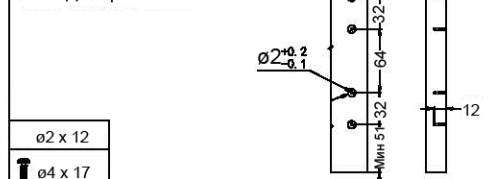

Инструкция по монтажу системы ящиков Firmax Slimline

Комплектация

Номинальная длина	Минимальная глубина для установок ящика
270 мм	275 мм
300 мм	305 мм
350 мм	355 мм
400 мм	405 мм
450 мм	455 мм
500 мм	505 мм

Размеры дна и задней стенки

Задняя стенка

Тип ящ.	89	121	185
Высота стенки	59	91	155

Дно ящика L=NL-20

KB - ширина корпуса
LW - внутренняя ширина корпуса
NL - номинальная длина

Установочные размеры, мм

NL= Номинальная длина ящика
LT= Внутренняя глубина корпуса

Присадка фасада ящика, мм

Фасады ящика высотой 89 и 121 мм

Фасад ящика высотой 185 мм

Присадка направляющих

Присадка задней стенки, мм

LW = Внутренняя ширина корпуса