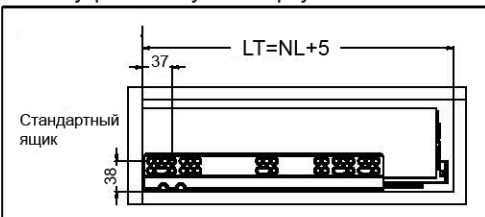

Инструкция по монтажу системы ящиков Firmax Slimline

Комплектация

Номинальная длина	Минимальная глубина для установок ящика
270 мм	275 мм
300 мм	305 мм
350 мм	355 мм
400 мм	405 мм
450 мм	455 мм
500 мм	505 мм

Размеры дна и задней стенки

Задняя стенка

Тип ящ.	89	121	185
Высота стенки	59	91	155

Дно ящика L=NL-20

KB - ширина корпуса
LW - внутренняя ширина корпуса
NL - номинальная длина

Установочные размеры, мм

NL= Номинальная длина ящика
LT= Внутренняя глубина корпуса

Присадка фасада ящика, мм

Фасады ящика высотой 89 и 121 мм

Фасад ящика высотой 185 мм

Присадка направляющих

Присадка задней стенки, мм

LW = Внутренняя ширина корпуса