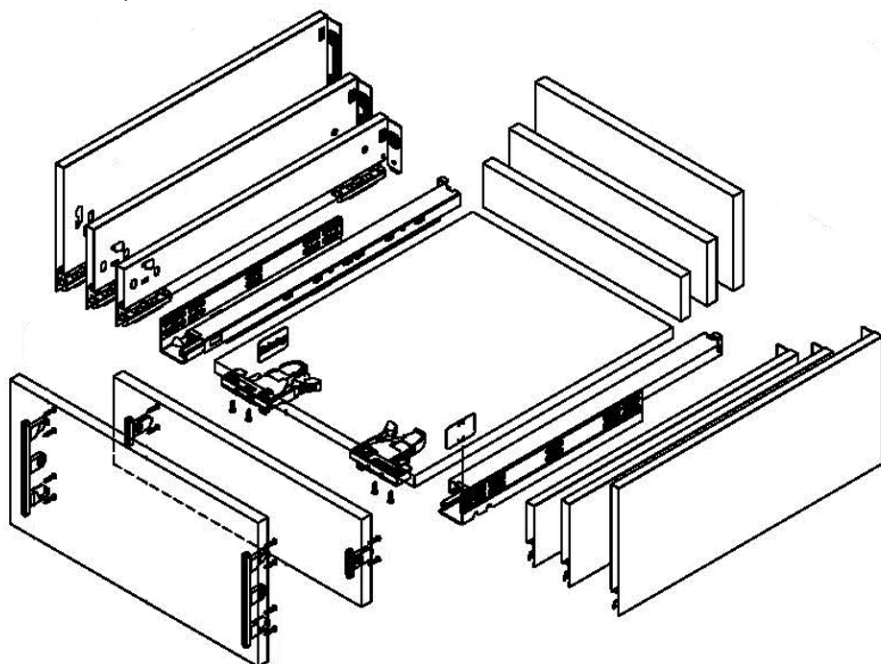

Инструкция по монтажу системы ящиков Firmax Slimline

Комплектация

Номинальная длина	Минимальная глубина для установок ящика
270 мм	275 мм
300 мм	305 мм
350 мм	355 мм
400 мм	405 мм
450 мм	455 мм
500 мм	505 мм

Размеры дна и задней стенки

Задняя стенка

Тип ящ.	89	121	185
Высота стенки	59	91	155

Дно ящика L=NL-20

KB - ширина корпуса
LW - внутренняя ширина корпуса
NL - номинальная длина

Установочные размеры, мм

NL= Номинальная длина ящика
LT= Внутренняя глубина корпуса

Присадка фасада ящика, мм

Фасады ящика высотой 89 и 121 мм

Фасад ящика высотой 185 мм

Присадка направляющих

Присадка задней стенки, мм

LW = Внутренняя ширина корпуса