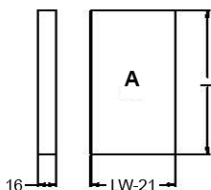

Инструкция по монтажу системы ящиков Firmax Slimline

Комплектация

Номинальная длина	Минимальная глубина для установок ящика
270 мм	275 мм
300 мм	305 мм
350 мм	355 мм
400 мм	405 мм
450 мм	455 мм
500 мм	505 мм

Размеры дна и задней стенки

Задняя стенка

Тип ящ.	89	121	185
Высота стенки	59	91	155

Дно ящика L=NL-20

KB - ширина корпуса
LW - внутренняя ширина корпуса
NL - номинальная длина

Установочные размеры, мм

NL= Номинальная длина ящика
LT= Внутренняя глубина корпуса

Присадка фасада ящика, мм

Фасады ящика высотой 89 и 121 мм

Фасад ящика высотой 185 мм

Присадка направляющих

Присадка задней стенки, мм

LW = Внутренняя ширина корпуса