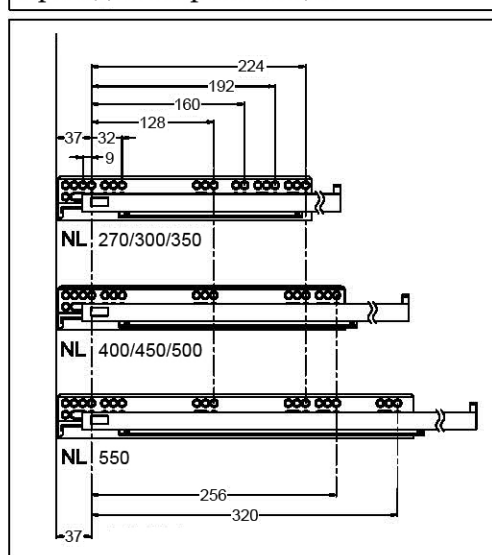

Инструкция по монтажу системы ящиков Firmax Slimline

Комплектация

Номинальная длина	Минимальная глубина для установок ящика
270 мм	275 мм
300 мм	305 мм
350 мм	355 мм
400 мм	405 мм
450 мм	455 мм
500 мм	505 мм

Размеры дна и задней стенки

Задняя стенка

Тип ящ.	89	121	185
Высота стенки	59	91	155

Дно ящика L=NL-20

KB - ширина корпуса
LW - внутренняя ширина корпуса
NL - номинальная длина

Установочные размеры, мм

NL= Номинальная длина ящика
LT= Внутренняя глубина корпуса

Присадка фасада ящика, мм

Фасады ящика высотой 89 и 121 мм

Фасад ящика высотой 185 мм

Присадка направляющих

Присадка задней стенки, мм

LW = Внутренняя ширина корпуса